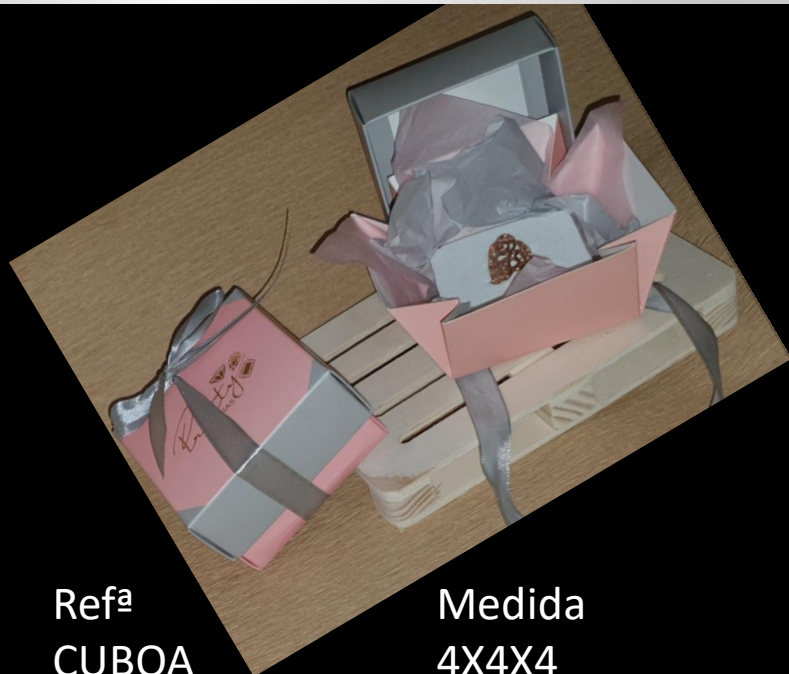

Lider Sacos®

A inovação da sua embalagem

Refª	Medida
CUBOA	4X4X4
CUBOB	5X5X5
CUBOC	7X7X7
CUBOD	10X10X10
CUBO7	7X7X5
CUBO10	10X10X5