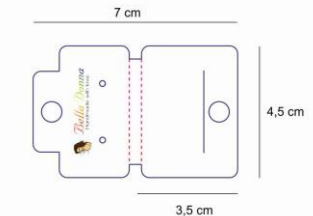

7 cm

4,5cm

Etiqu Redonda  
Brincos e colares

ETIQUETA REDONDA DE 6CM

Lider Sacos®  
A inovação da sua embalagem

Brincos e colares

Etiquetas quadradas ou retangulares até 50cm<sup>2</sup>

Terão os mesmos valores