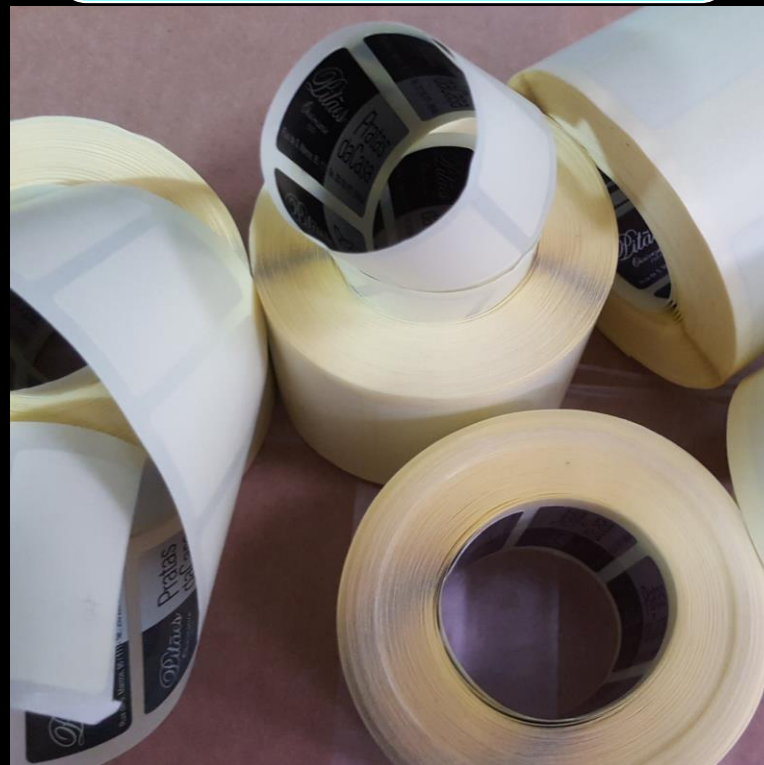

ETIQUETAS AUTOCULANTES  
EM ROLO PERSONALIZADAS  
PEDIDO MINIMO 1000 UNID.

EM PAPEL BRANCO OU DE COR  
EM VINIL TRANSPARENTE OU DE COR  
IMPESSÃO A TINTA, QUENTE OU RELEVO

Fita de tecido  
personalizada pedido  
mínimo 200 metros