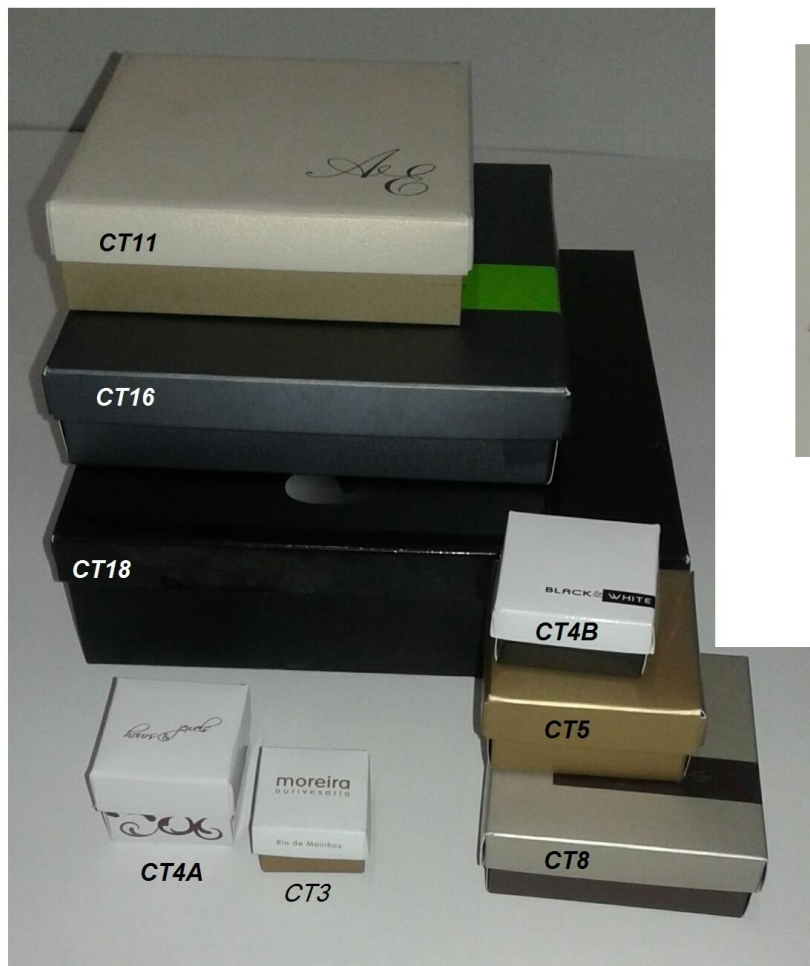

BB9 – 9X9X4

BB14 – 14X14X3

BB16 – 16X16X3

Lider Sacos®

A inovação da sua embalagem

BBL4 – 4X4X2

BBL5 – 5X5X2

BBL5.5 – 5,5X5,5X2

BBL6 – 6,5X6,5X3

BBL8 – 8X8X3

BBL9 – 9X9X4

BBL14 – 14X14X3

BBL16 – 16X16X3

Lider Sacos®

A inovação da sua embalagem

- CT3 - 3x3x2 BERLOOQUE**
- CT4A - 4X4X3 ANEL**
- CT4B - 4X4X2 BRINCOS**
- CT5 - 5X5X3 FIOS**
- CT8 - 8X8X3 CONJUNTO**
- CT11 - 11X11X3.5 COLAR**
- CT16 - 16X16X3.5 GARGANTILHA**
- CT18 - 18X18X5.5 COLAR GRANDE**

**Lider Sacos<sup>®</sup>**  
 A inovação da sua embalagem